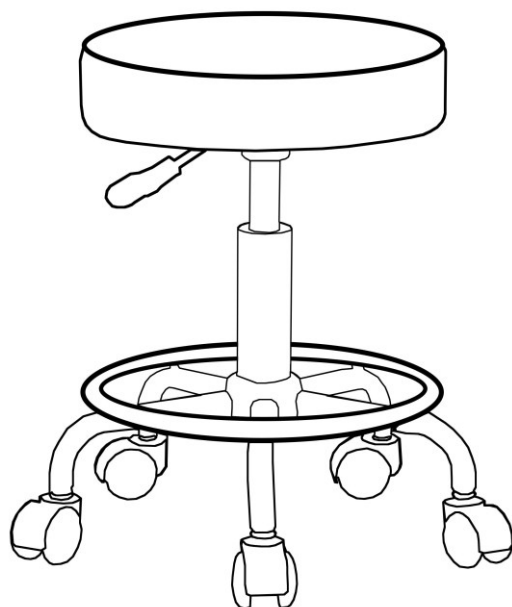

Jurhan.com

Otočná stolička na kolieskach s opierkou na nohy

ID: 991552, 22833

SK

CZ

HU

PL

RO